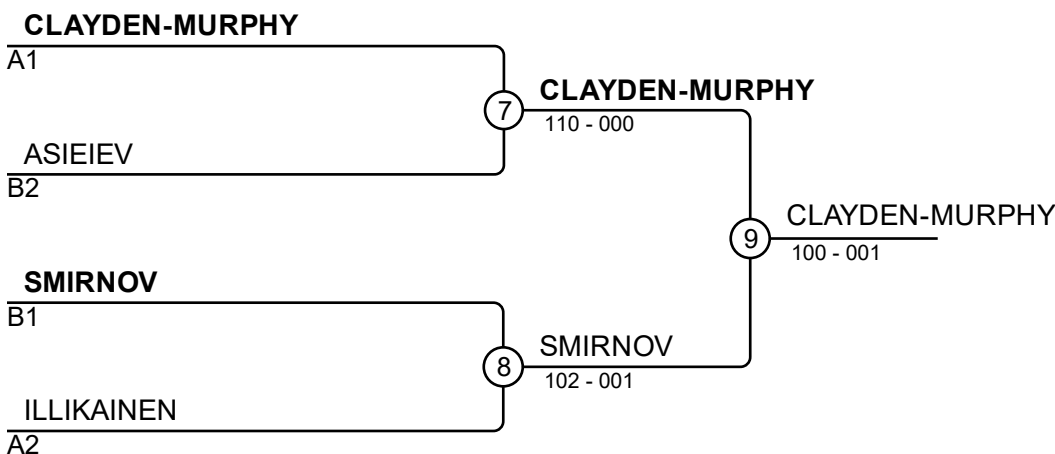

Matsumae Cup 2025 15/02/2025

MU15-55

Competitors A

Competitors: 6

#	Name	Club	1	2	3	Wins	Pts	Pos
1	livari ILLIKAINEN	FIN/Oulun Judokerho	X			0	0	2
2	Daniel CLAYDEN-MURPHY	IRL/Senshin Judo Team	100	X		1	100	1
3	Sam COHEN	SWE/Knivsta Judoklubb			X	0	0	3

Matches A

Match	White	Blue	Result	Time
1	livari ILLIKAINEN	Daniel CLAYDEN-MURPHY	000-101	1:48
3	livari ILLIKAINEN	Sam COHEN		
5	Daniel CLAYDEN-MURPHY	Sam COHEN		

Competitors B

#	Name	Club	4	5	6	Wins	Pts	Pos
4	Denis SMIRNOV	IRL/Portmarnock Judo Club	X	10	100	2	110	1
5	Rhys EMBERTON	GBR/Stewart Judo Academy		X		0	0	3
6	Hordii ASIEIEV	UKR/Gesten Vejen Judo		100	X	1	100	2

Matches A

Match	White	Blue	Result	Time
2	Denis SMIRNOV	Rhys EMBERTON	010-000s1	3:08
4	Denis SMIRNOV	Hordii ASIEIEV	110-000	2:29
6	Rhys EMBERTON	Hordii ASIEIEV	000-100	1:32

Results

Pos	Name
1	Daniel CLAYDEN-MURPHY, IRL/Senshin Judo Team
2	Denis SMIRNOV, IRL/Portmarnock Judo Club
3	Hordii ASIEIEV, UKR/Gesten Vejen Judo
3	livari ILLIKAINEN, FIN/Oulun Judokerho