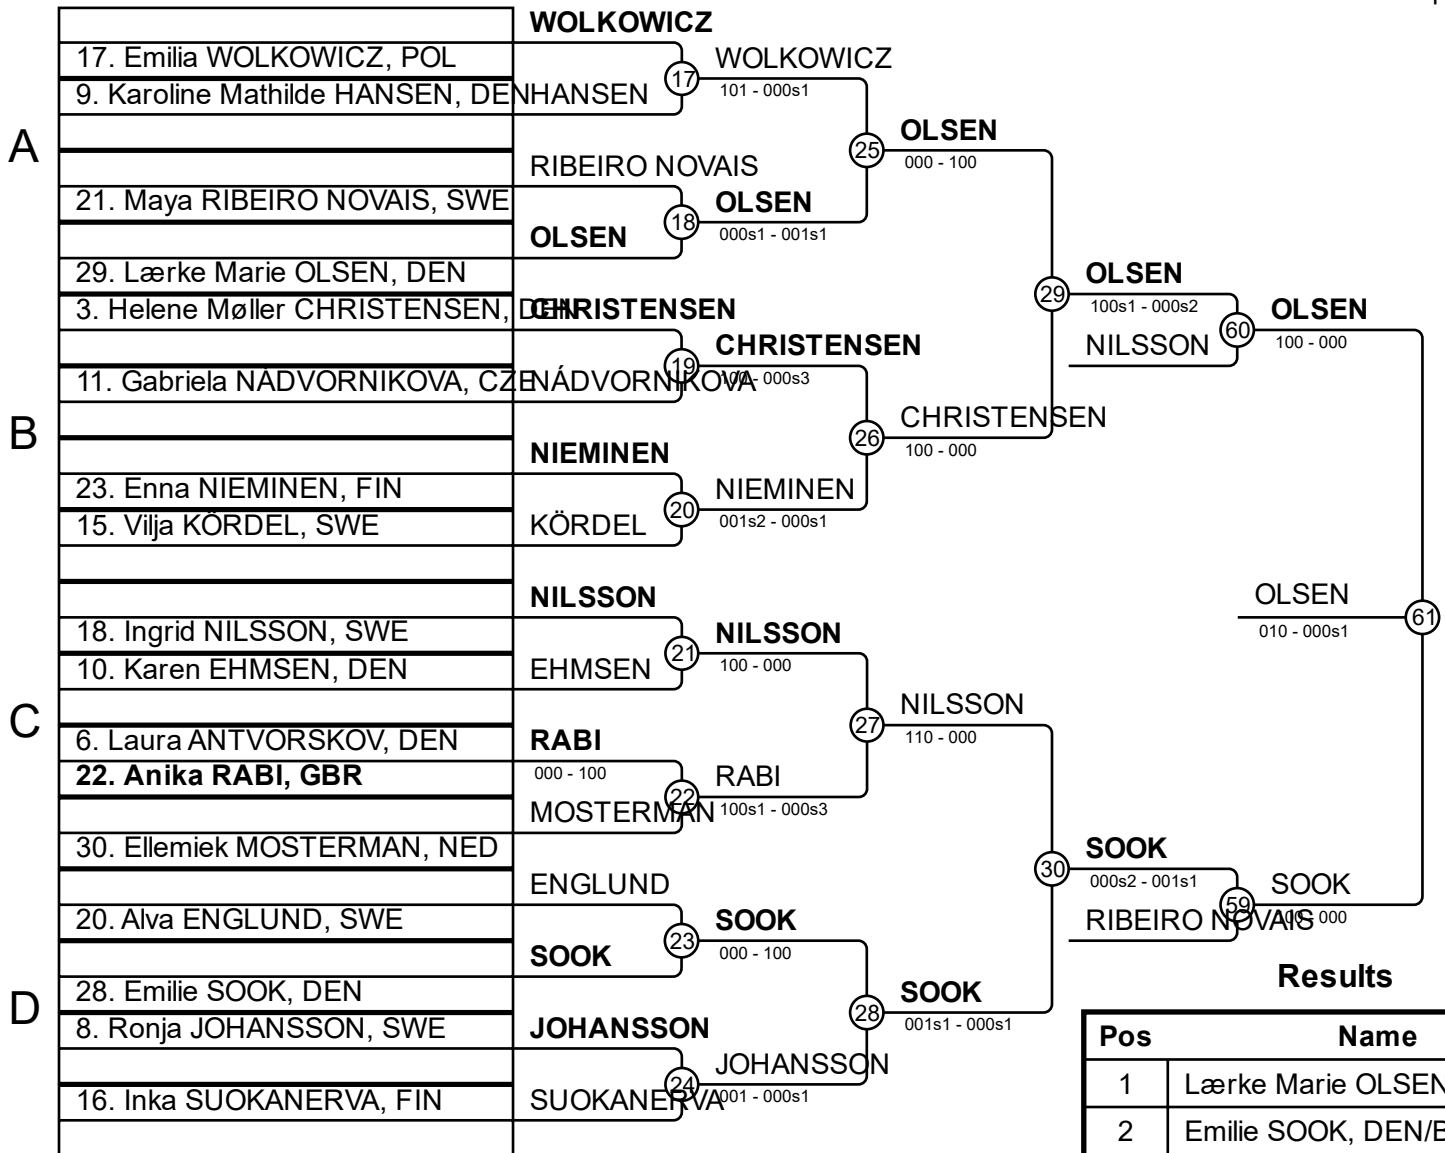

# Matsumae Cup 2025 15/02/2025 W-70

Competitors: 17

## Results

Pos	Name
1	Lærke Marie OLSEN, DEN/Gladsaxe
2	Emilie SOOK, DEN/Brønshøj Judo Cl
3	Maya RIBEIRO NOVAIS, SWE/\$PIF
3	Ingrid NILSSON, SWE/Frövi Judo
5	Helene Møller CHRISTENSEN, DEN
5	Emilia WOLKOWICZ, POL/KS AZS G
7	Ronja JOHANSSON, SWE/IKVM
7	Enna NIEMINEN, FIN/Finnish Judo A